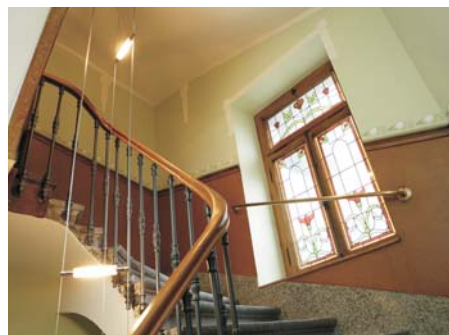

MFH Pilatusstrasse, Luzern

Projekt

Fensterersatz, Bleiverglasung

Leistungen

Im Treppenhaus wurde die Bleiverglasung aufgedoppelt. Die Fenster zur Pilatusstrasse hin wurden ersetzt mit dem System Haupt Cultura, Holz.